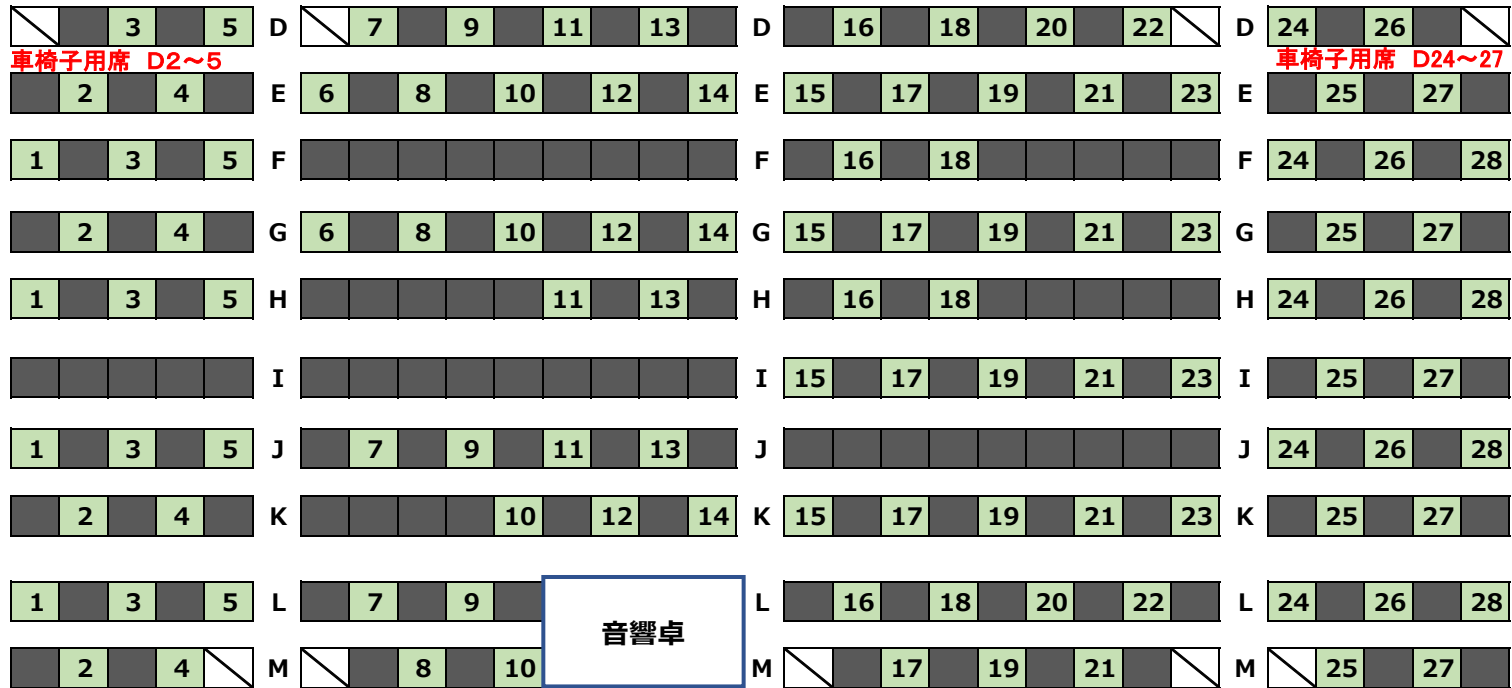

2021.10.10 (日) だいらくだかん 大駱駝艦 たむらいっこう 田村一行 ぶとうこうえん 舞踏公演 『しかぼん 私家版 ろうまんれきてい 浪漫歷程』

舞 台

1F

入り口2扉

入り口3扉

入り口4扉

入り口5扉

2F

2F